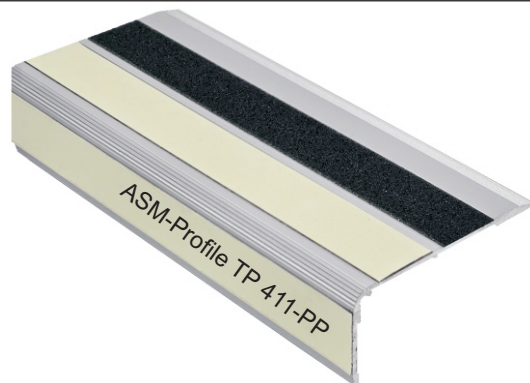

Datenblatt

TP 411-PP

ASM-Profile

ASM-Profile GmbH, An der Hansalinie 1, 59387 Ascheberg
fon: (+49) 02593-957330 - fax: (+49) 02593-957345
info@ASM-Profile.de www.ASM-Profile.de

ASM-Profilreihe TP 411-PP

Massives Aluminium Treppenkantenprofil mit Anit-Rutsch- und 2 Premium Photolumineszenz Einlagen

Material Aluminium (EN AW 6060 T 66)
Oberfläche silber harteloxiert
(andere Oberflächen-Farbtöne
auf Anfrage möglich)
An den Enden auf Null auslaufend

Ausführungen:

Standard zum aufkleben mit Silikon
SK selbstklebend, mit Selbstklebeausrüstung
VG vorgebohrt/gesenkt zur Befestigung mit
Schrauben und Dübeln

Premium Photolumineszenz Einlage

Photolumineszenz Ø LRV 48,5
Leuchtdichte 299/40 mcd/qm

Rutschhemmung: R 10 (DIN51130)
TRL 95/60

**Standardlängen: 1,00 m; 1,25 m; 1,50 m; 2,00 m;
2,50 m; 3,00 m;**

Sonderlängen auf Anfrage