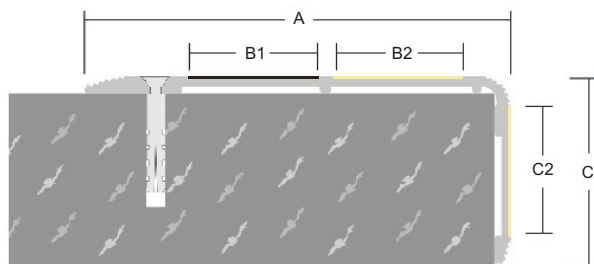

Material Aluminium (EN AW 6060 T 66)
Oberfläche silber harteloxiert
(andere Oberflächen-Farbtöne
auf Anfrage möglich)
An den Enden auf Null auslaufend

Ausführungen:

Standard zum aufkleben mit Silikon
SK selbstklebend, mit Selbstklebeausrüstung
VG vorgebohrt/gesenkt zur Befestigung mit
Schrauben und Dübeln

Premium Photolumineszenz Einlage

Photolumineszenz Ø LRV 48,5
Leuchtdichte 299/40 mcd/qm

Rutschhemmung: R 10 (DIN51130)
TRL 95/60

**Standardlängen: 1,00 m; 1,25 m; 1,50 m; 2,00 m;
2,50 m; 3,00 m;**

Sonderlängen auf Anfrage

Anti-Rutsch Einlage

Rutschsicherheit R 13

Farbe der Anti-Rutsch-Einlage:

Sonderfarben auf Anfrage

A = 67 mm
B1 = 19 mm
B2 = 19 mm
C = 30 mm
C1 = 19 mm

Die angegebene Belastung kann nur bei genauer Befolgung unserer Montagerichtlinien erreicht werden.