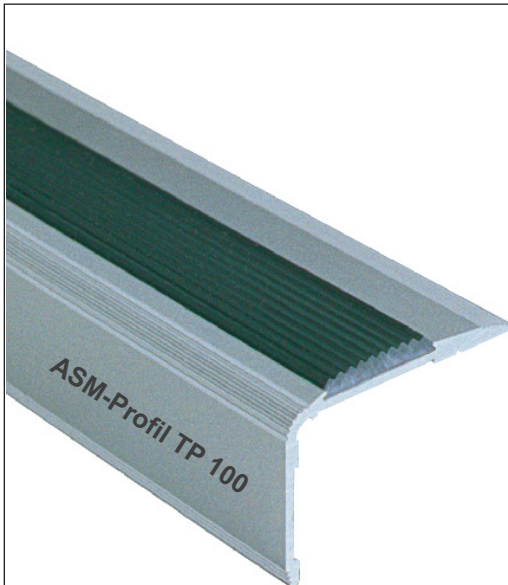

## TP 100

## ASM-Profilreihe TP 100

Massives Aluminium Treppenkantenprofil mit Kunststoffeinlage.

Material Aluminium (EN AW 6060 T 66)  
Oberfläche silberfarbig harteloxiert  
(andere Oberflächen-Farbtöne  
auf Anfrage möglich)  
An den Enden auf Null auslaufend