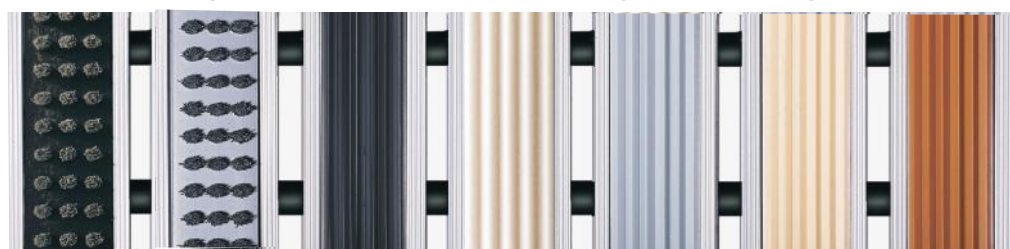

Eingangsmatte aus verstärktes und verwindungssteifem Aluminium, Oberfläche mit Gleitschutz-
riefung, Unterseite mit Trittschalldämmung. Verbindung der Profile mittels kunststoffummantelten
Stahldrahtseil mit 5 mm Abstandhalten aus Gummi. Passgenaue Anfertigung in
Breite und Tiefe ohne Ausgleichprofile. Grundsätzlich sind alle geometrischen Formen lieferbar.
Sonderformen werden nach Zeichnung oder Schablone gefertigt.

Eingelassene, widerstandsfähige, witterungsbeständige und gerillte
Kunststoff-Einlage im Wechsel mit dreireihiger Polyamidbürstenleiste.
Durchmesser der Bürstenbündel 4 mm.
Brennklasse B2 nach DIN 4102.

(Kunststoffeinlage Brandschutzklasse B1 möglich.)

Standardfarben: schwarz grau schwarz weiss grau beige braun

Bei fachgerechtem Einbau und vollflächiger Auflage der Matte auf dem Untergrund:
Für starke bis sehr starke Fußgänger Frequentierung geeignet.
Überrollbar mit Einkaufswagen, Rollstuhl, Kinderwagen und Transportkarren mit
Luftbereifung und Rädern die mind. einen Ø von 20 cm aufweisen, sowie für Belastung
durch Handhubwagen und PKW geeignet