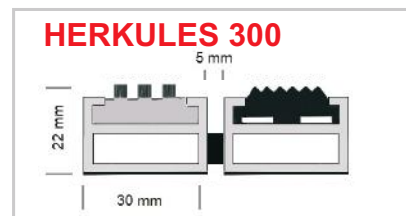

Eingangsmatte aus verstärktes und verwindungssteifem Aluminium, Oberfläche mit Gleitschutz-
riefung, Unterseite mit Trittschalldämmung. Verbindung der Profile mittels kunststoffummantelten
Stahldrahtseil mit 5 mm Abstandhalten aus Gummi. Passgenaue Anfertigung in
Breite und Tiefe ohne Ausgleichprofile. Grundsätzlich sind alle geometrischen Formen lieferbar.
Sonderformen werden nach Zeichnung oder Schablone gefertigt.

Eingelassene, widerstandsfähige, witterungsbeständige und gerillte
Kunststoff-Einlage im Wechsel mit dreireihiger Polyamidbürstenleiste.
Durchmesser der Bürstenbündel 4 mm.
Brennklasse B2 nach DIN 4102.