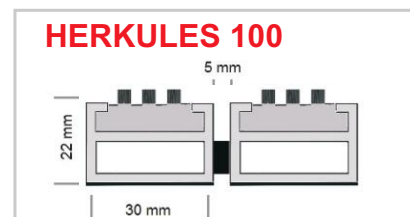

Eingangsmatte aus verstärktes und verwindungssteifem Aluminium, Oberfläche mit Gleitschutz-
riefung, Unterseite mit Trittschalldämmung. Verbindung der Profile mittels kunststoffummantelten
Stahldrahtseil mit 5 mm Abstandhalten aus Gummi. Passgenaue Anfertigung in
Breite und Tiefe ohne Ausgleichsprofile. Grundsätzlich sind alle geometrischen Formen lieferbar.
Sonderformen werden nach Zeichnung oder Schablone gefertigt.

3-reihig eingelassene widerstandsfähige und witterungsbeständige
PVC/Polyamidbürstenleiste. Durchmesser der Bürstenbündel 4 mm.
Brennklasse B2 nach DIN 4102. (Brandschutzklasse B1 möglich.)

Standardfarben: schwarz/schwarz