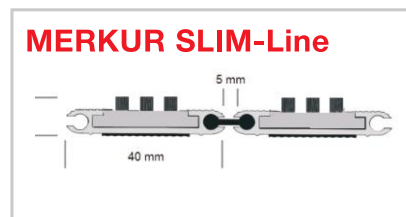

Datenblatt

Merkur SLIM-Line

ASM-Profile

ASM-Profile GmbH, An der Hansalinie 1, 59387 Ascheberg
 fon: (+49) 02593-957330 - fax: (+49) 02593-957345
 info@ASM-Profile.de www.ASM-Profile.de

ASM-Profilmatte Merkur SLIM-Line

Aluminiumprofile aus verwindungssteifem Aluminium, Oberfläche mit Gleitschutzriefung, Unterseite mit Trittschalldämmung. Verbindung der Profile mittels durchgehenden, gelochten Kunststoffverbinders. Passgenaue Anfertigung in Breite und Tiefe durch Ausgleichprofile möglich; grundsätzlich sind alle geometrischen Formen lieferbar. Sonderformen werden nach Zeichnung oder Schablone gefertigt.

3-reihig eingelassene widerstandsfähige und witterungsbeständige PVC/Polyamidbürstenleiste. Durchmesser der Bürstenbündel 4 mm. Brennklasse B2 nach DIN 4102.

Standardfarben: schwarz/schwarz

grau/grau

Bei fachgerechtem Einbau und vollflächiger Auflage der Matte auf dem Untergrund, trägt die Matte eine ruhende (verteilte) Last von mind. 1850 kg./100cm². Für starke bis sehr starke Fußgänger Frequentierung geeignet. Überrollbar mit Einkaufswagen, Rollstuhl, Kinderwagen und Transportkarren mit Luftbereifung und Rädern die mind. einen Ø von 20 cm aufweisen.