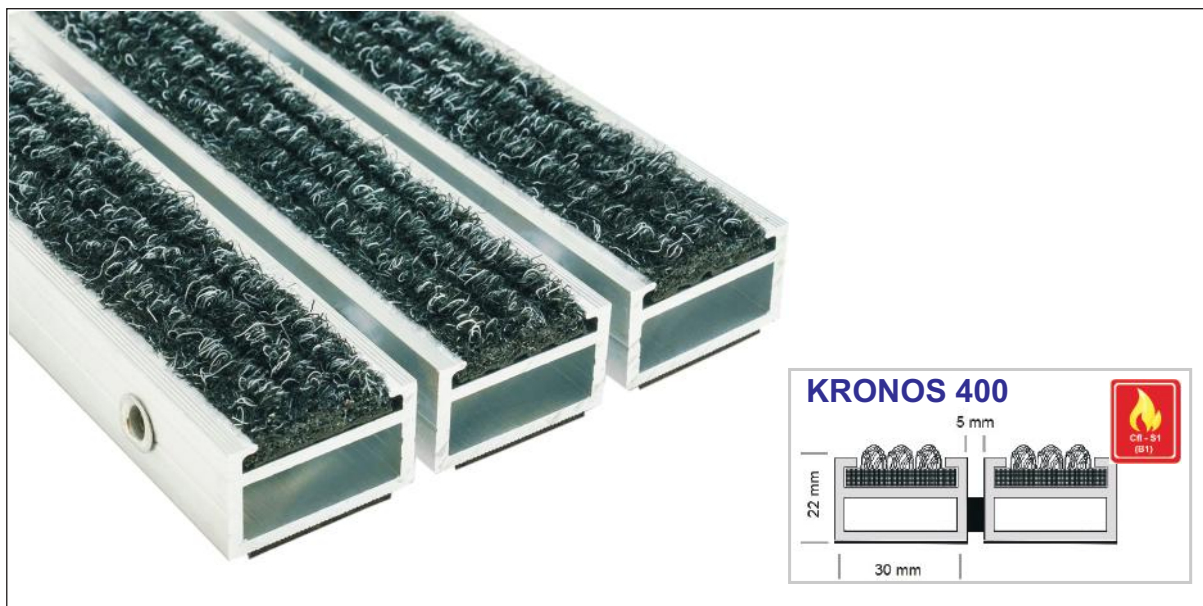

## ASM-Profilmatte KRONOS 400

Eingangsmatte aus verwindungssteifem Aluminium, Oberfläche mit Gleitschutzriefung, Unterseite mit Trittschalldämmung. Verbindung der Profile mittels kunststoffummantelten Stahldrahtseil mit 5 mm Abstandshaltern aus Gummi. Passgenaue Anfertigung in Breite und Tiefe ohne Ausgleichprofile. Grundsätzlich sind alle geometrischen Formen lieferbar. Sonderformen werden nach Zeichnung oder Schablone gefertigt.

Eingelassene, widerstandsfähige, witterungsbeständige und gerillte Rauhaarris-Einlage.

**Einlage nach Cfl-S1 (B1) klassifiziert!**

Standardfarben:

black

grey

beige

Bei fachgerechtem Einbau und vollflächiger Auflage der Matte auf dem Untergrund: