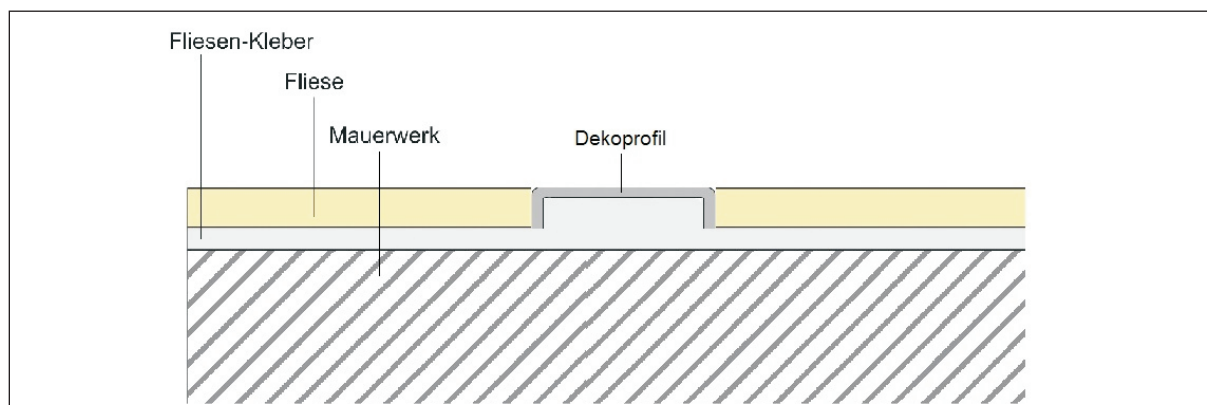

Die angegebene Belastung kann nur bei genauer Befolgung unserer Montagerichtlinien erreicht werden.

Indoor