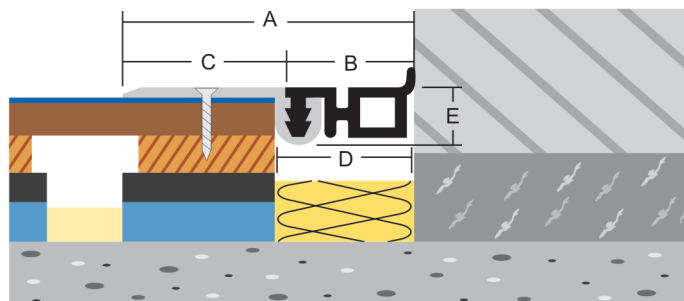

Datenblatt

240-E

ASM-Profile

ASM-Profile GmbH, An der Hansalinie 1, 59387 Ascheberg
fon: (+49) 02593-957330 - fax: (+49) 02593-957345
info@ASM-Profile.de www.ASM-Profile.de

ASM-Profilreihe 240-E

bestehend aus einer einteiligen Aluminiumkonstruktion,
Oberfläche mit Gleitschutzriefung, auf Null auslaufend
Bewegungsaufnahme: 5 mm + / - 5 mm

Profibreite: 26 mm; Sichtbreite nach Einbau: 66 mm

Aluminium
ASM-Profil 240-E 12 mm Profilhöhe

Eingezogene Kunststoffeinlage,
für den nachträglichen Einbau.
29 mm Fugebreite

Farbe der Einlage: grau, schwarz, beige, braun, grün
Sonderfarben auf Anfrage

Standardlängen: 3,00 m

ASM-Profil 240-E:

A = 66 mm Sichtbreite
B = 26 mm Profibreite
C = 40 mm Seitenlänge
D = 29 mm Fugenbreite
E = 12 mm Profilhöhe

Die angegebene Belastung kann nur bei genauer Befolgung unserer Montagerichtlinien erreicht werden.