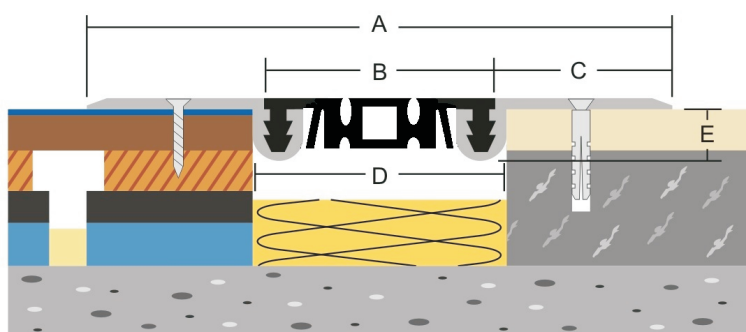

ASM-Profil 240-50:

A = 130 mm Sichtbreite
B = 50 mm Profibreite
C = 40 mm Seitenlänge
D = 55 mm Fugenbreite
E = 12 mm Profilhöhe

Die angegebene Belastung kann nur bei genauer Befolgung unserer Montagerichtlinien erreicht werden.

Indoor

Fußgänger

Einkaufswagen

Keine Rutsch-
gefahr

Keine Stolper-
gefahr