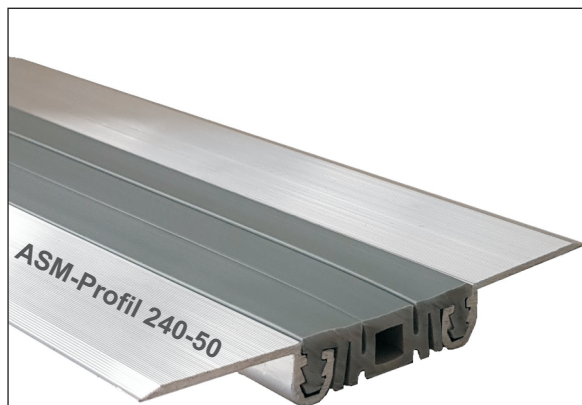

## ASM-Profilreihe 240-50

bestehend aus einer zweiteiligen Aluminiumkonstruktion,  
Oberfläche mit Gleitschutzriefung, auf Null auslaufend  
Bewegungsaufnahme: 8 mm + / - 6 mm

Profibreite: 50 mm; Sichtbreite nach Einbau: 130 mm

**Standardlängen: 3,00 m**